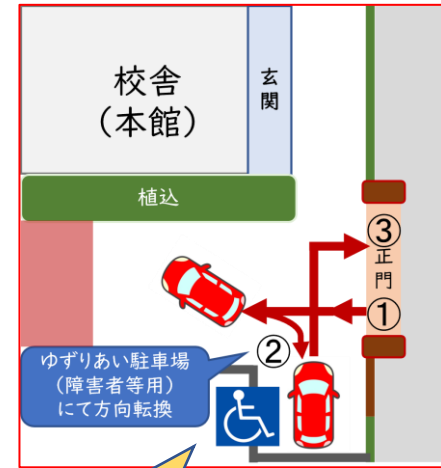

これまで

令和5年10月2日(月)以降

自家用車
構内乗入禁止エリア

怪我等により、やむを得ず送迎する場合は、担任に御相談の上、このように「ゆずりあい駐車場」にてお車を転換してください。
★生徒や他のお車に御注意ください!